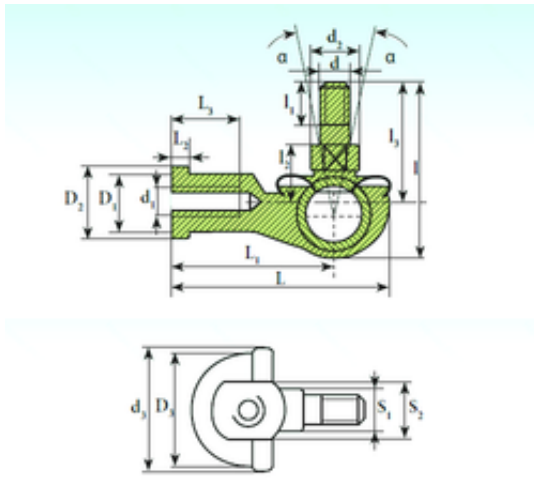

## ISB SQL 6 C RS plain bearings

Bearing No. SQL 6 C RS

d	6 mm
S1	8 mm
L2	5 mm
L3	14 mm
l	35,5 mm
d2	10 mm
d3	20 mm
l1 min.	11 mm
l2 max.	11 mm
l3 min.	26 mm
D1	10 mm
D2	13 mm
D3	19 mm
L	40 mm
L1	30 mm
S2	11 mm
Thread (G)	M6x1
Angle	25 °
Weight	0,039 Kg
Basic dynamic load rating (C)	3,6 kN

SQL 6 C RS Bearing 2D drawings and 3D CAD models