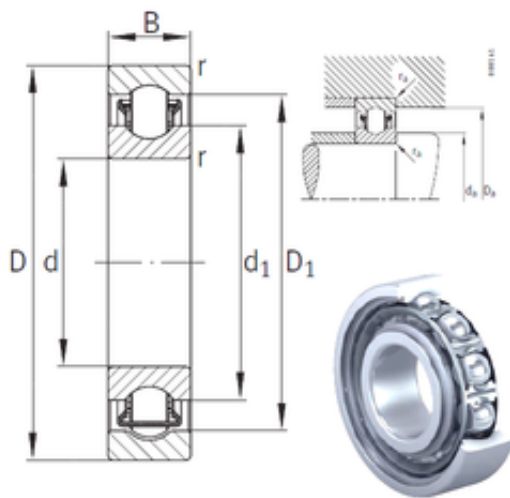

BEARING SUDAMERICANA, S.A.

BXRE204 Bearing 2D drawings and 3D CAD models

20 mm x 47 mm x 14 mm INA BXRE204 needle roller bearings

Bearing No. BXRE204

Size	20x47x14 mm
Bore Diameter	20 mm
Outer Diameter	47 mm
Width	14 mm
d	20 mm
D	47 mm
B	14 mm
C	14 mm
d1	29,5 mm
r min.	1 mm
D1	38,7 mm
da min.	25,6 mm
Da max.	41,4 mm
ra max.	1 mm
Weight	0,11 Kg
Basic dynamic load rating (C)	18,1 kN
Basic static load rating (C0)	10,8 kN
Fatigue load limit (Pu)	550
Reference speed	11 900 r/min