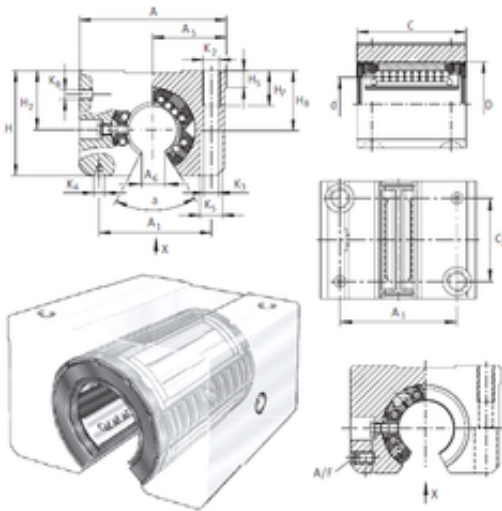

BEARING SUDAMERICANA, S.A.

INA KGSNOS50-PP-AS linear bearings

Bearing No. KGSNOS50-PP-AS

KGSNOS50-PP-AS Bearing 2D drawings and 3D CAD models

Bore Diameter	50 mm
Outer Diameter	75 mm
d	50 mm
D	75 mm
A6	22,7 mm
A/F	5 mm
H5	11,1 mm
H7	35 mm
H8	49 mm
K2	13,5 mm
K3	4 mm
K4	X8,5
K5	20 mm
Thread (K2)	M16
Thread (K8)	NIP 6 MZ
A5	66 mm
Angle (?)	54 °
A	132 mm
A1	108 mm
C	100 mm
H	88 mm
H2	50 mm
C2	50 mm
Weight	2,4 Kg
Basic dynamic load rating (C)	15,1 kN